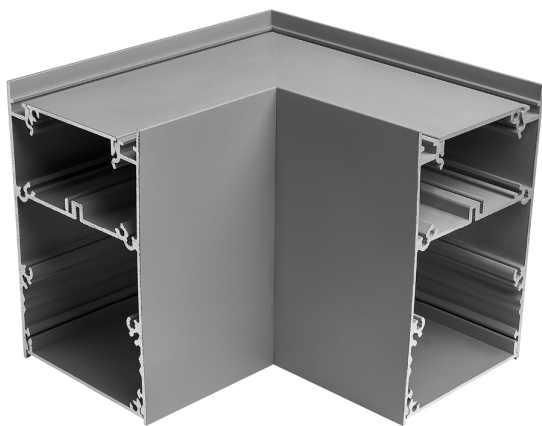

Accesorio
Ref. TZ70M006G

Ref TZ70M006G compatible equipos de la serie Trazzo Mixto. IP: 30 IK:
04 Color: Gris

Dimensiones (mm):