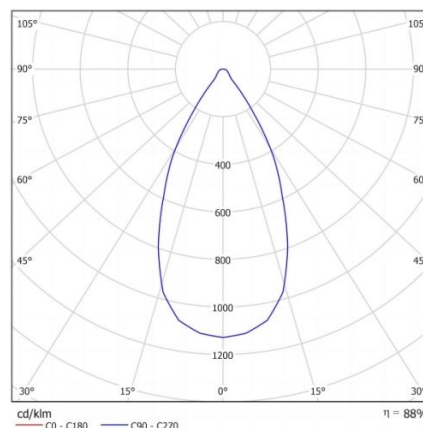

* L80B10 nos indica que a las 60.000 horas, el 90% de las luminarias tendrán un flujo lumínico igual o superior al 80% del valor inicial.
** L70B10 nos indica que a las 60.000 horas, el 90% de las luminarias tendrán un flujo lumínico igual o superior al 70% del valor inicial.