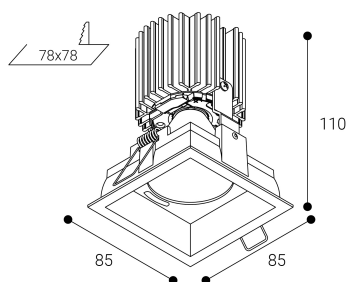

Nahika Micro Q

Ficha técnica

Downlights Empotrables
Ref. WLPQF14FB

Empotrable

Dimensiones (mm):

Instalación: Mantener una distancia mínima de seguridad de 50 mm entre el equipo y el techo para garantizar su correcto funcionamiento.

Lúmenes nominales	1490 lm
Flujo de salida	1314 lm
Temperatura de color (K)	4000
CRI	80
Horas de vida útil L80B10 *	60.000h
Horas de vida útil L70B10 **	60.000h
Elipses de Macadam	4
Ángulo de apertura	51
Seguridad fotobiológica	1
Consumo (W)	15,4
Potencia (W)	14
Voltaje	220-240V 50/60Hz
Factor de potencia	0,95
Clase	II
UGR	19
IP	20
IK	-
Peso (Kg)	0,55
Temperatura de funcionamiento (°C)	-20 a 40
Eficiencia energética	E