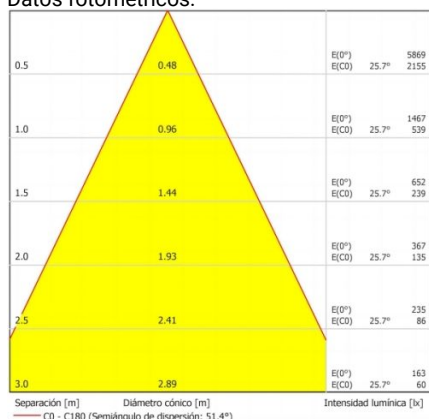

Instalación: Mantener una distancia mínima de seguridad de 50 mm entre el equipo y el techo para garantizar su correcto funcionamiento.

Datos fotométricos:

* El fabricante se reserva el derecho a realizar modificaciones en el diseño o las especificaciones técnicas.

* Garantía ampliable a cinco años según proyecto. Consultar condiciones.

Downlights Empotrables: Nahika Micro Q. Marco fabricado en fundición de aluminio. Lacado con resinas poliéster de alto rendimiento mediante aplicación electrostática y posterior polimerizado, resistente a los rayos UV y a la corrosión. Difusor: Sin difusor. Distribución luminosa: Directa. Acabado: Blanco.

Lúmenes nominales	1490 lm
Flujo de salida	1314 lm
Temperatura de color (K)	4000
CRI	80
Horas de vida útil L80B10 *	60.000h
Horas de vida útil L70B10 **	60.000h
Elipses de Macadam	4
Ángulo de apertura	51
Seguridad fotobiológica	1
Consumo (W)	15,4
Potencia (W)	14
Voltaje	220-240V 50/60Hz
Factor de potencia	0,95
Clase	II
UGR	19
IP	20
IK	-
Peso (Kg)	0,55
Temperatura de funcionamiento (°C)	-20 a 40
Eficiencia energética	E

* UGR variable según proyecto
* Seguridad fotobiológica 0/1: Exento de riesgo