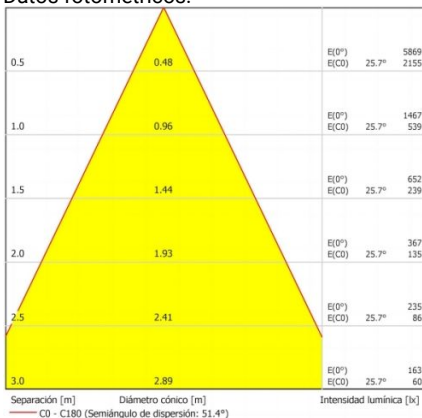

Instalación: Mantener una distancia mínima de seguridad de 50 mm entre el equipo y el techo para garantizar su correcto funcionamiento.

Datos fotométricos:

* El fabricante se reserva el derecho a realizar modificaciones en el diseño o las especificaciones técnicas.

* Garantía ampliable a cinco años según proyecto. Consultar condiciones.

Downlights Empotrables: Nahika Micro .Marco fabricado en fundición de aluminio. Lacado con resinas poliéster de alto rendimiento mediante aplicación electrostática y posterior polimerizado, resistente a los rayos UV y a la corrosión. Difusor: Sin difusor. Distribución luminosa: Directa. Acabado: Blanco.

Lúmenes nominales	1490 lm
Flujo de salida	1314 lm
Temperatura de color (K)	4000
CRI	80
Horas de vida útil L80B10 *	60.000h
Horas de vida útil L70B10 **	60.000h
Elipses de Macadam	4
Ángulo de apertura	51
Seguridad fotobiológica	1
Consumo (W)	15,4
Potencia (W)	14
Voltaje	220-240V 50/60Hz
Factor de potencia	0,95
Clase	II
UGR	19
IP	20
IK	-
Peso (Kg)	0,53
Temperatura de funcionamiento (°C)	-20 a 40
Eficiencia energética	E

* UGR variable según proyecto
* Seguridad fotobiológica 0/1: Exento de riesgo