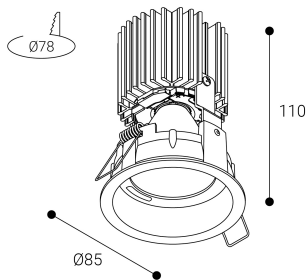

Nahika Micro

Ficha técnica

Downlights Empotrables
Ref. WLPRF14FB

Empotrable

Dimensiones (mm):

Instalación: Mantener una distancia mínima de seguridad de 50 mm entre el equipo y el techo para garantizar su correcto funcionamiento.

Lúmenes nominales	1490 lm
Flujo de salida	1314 lm
Temperatura de color (K)	4000
CRI	80
Horas de vida útil L80B10 *	60.000h
Horas de vida útil L70B10 **	60.000h
Elipses de Macadam	4
Ángulo de apertura	51
Seguridad fotobiológica	1
Consumo (W)	15,4
Potencia (W)	14
Voltaje	220-240V 50/60Hz
Factor de potencia	0,95
Clase	II
UGR	19
IP	20
IK	-
Peso (Kg)	0,53
Temperatura de funcionamiento (°C)	-20 a 40
Eficiencia energética	E