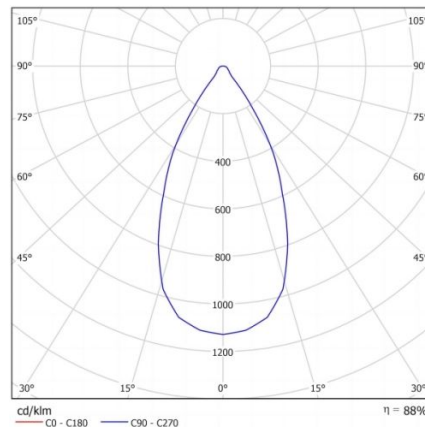

* L80B10 nos indica que a las 60.000 horas, el 90% de las luminarias tendrán un flujo lumínico igual o superior al 80% del valor inicial.
** L70B10 nos indica que a las 60.000 horas, el 90% de las luminarias tendrán un flujo lumínico igual o superior al 70% del valor inicial.