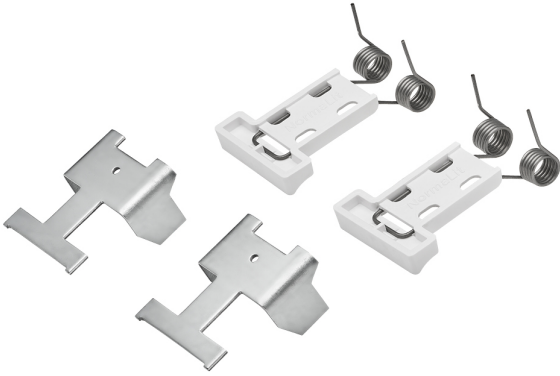

### Soporte de fijación a pared

---

Accesorio  
Ref. AUKM

---

Accesorio: Soporte de fijación a pared Ref AUKM compatible equipos de la serie Uro.

Dimensiones (mm):