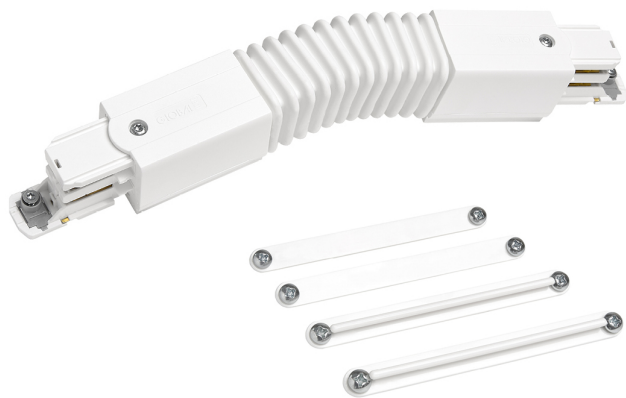

Accesorio

Ref. CS014B

Ref CS014B compatible equipos de la serie Cosmos. Fabricado en Aplique de pared o techo fabricado con envoltente de ABS inyectada y difusor de policarbonato opal.. Color: Blanco

Dimensiones (mm):