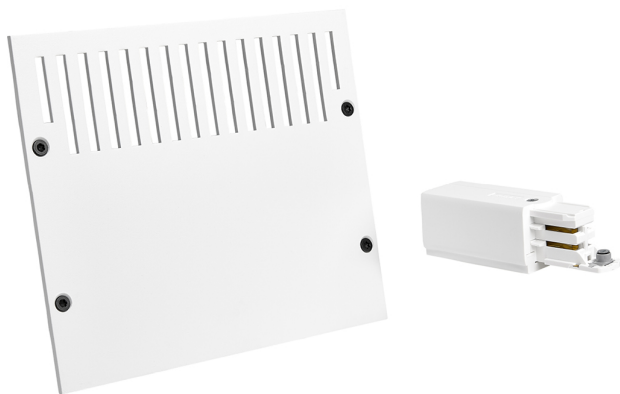

Accesorio

Ref. CS016IEB

Ref CS016IEB compatible equipos de la serie Cosmos. Fabricado en Construidas en aluminio y lacadas con resinas epoxi-poliéster de alto rendimiento mediante aplicación electrostática y posterior polimerizado. Resistente a los rayos UV y a la corrosión.. Color: Blanco

Dimensiones (mm):