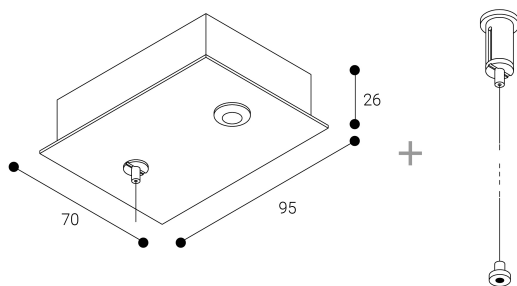

Accesorio

Ref. CS1029L2AB

Ref CS1029L2AB compatible equipos de la serie Cosmos. Color: Blanco

Dimensiones (mm):

L: 2000 mm