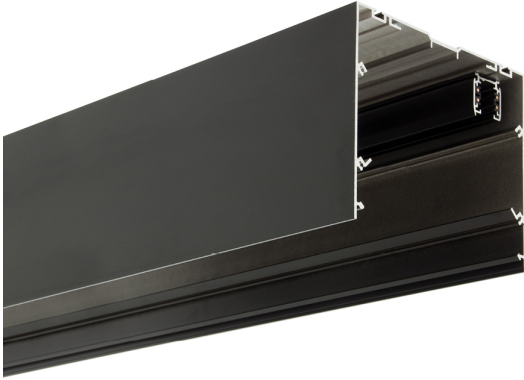

Accesorio
Ref. CS3P1800N

Ref CS3P1800N compatible equipos de la serie Cosmos. Color: Negro

Dimensiones (mm):