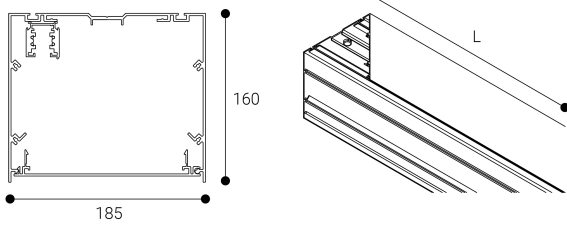

Accesorio  
Ref. CS3P2400B

Ref CS3P2400B compatible equipos de la serie Cosmos. Color: Blanco

Dimensiones (mm):

L: 2400 mm