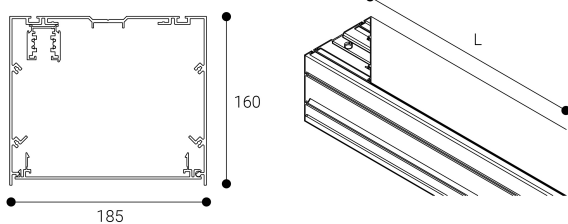

Accesorio
Ref. CS3P2400N

Ref CS3P2400N compatible equipos de la serie Cosmos. Color: Negro

Dimensiones (mm):

L: 2400 mm