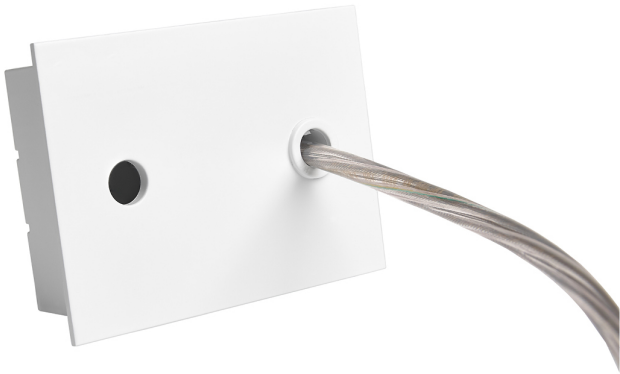

Accesorio  
Ref. ETC10294MB

Ref ETC10294MB compatible equipos de la serie Linnea. Color: Blanco

Dimensiones (mm):

L: 4000 mm