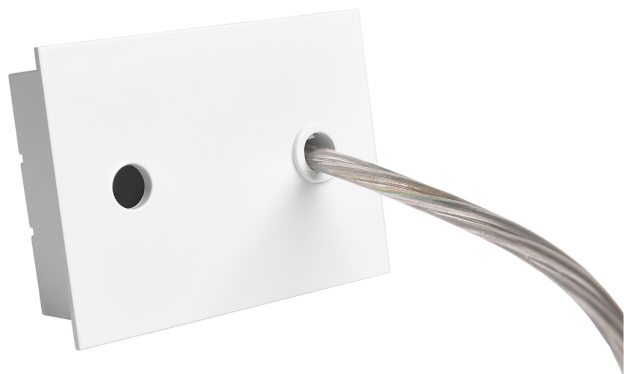

Accesorio

Ref. ETC10294MB

Ref ETC10294MB compatible equipos de la serie Trazzo 70. Color: Blanco

Dimensiones (mm):

L: 4000 mm