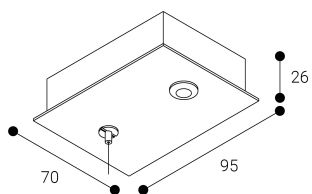

Accesorio
Ref. ETC10294MG

Ref ETC10294MG compatible equipos de la serie Linnea Mixto. Color: Gris

Dimensiones (mm):

L: 4000 mm