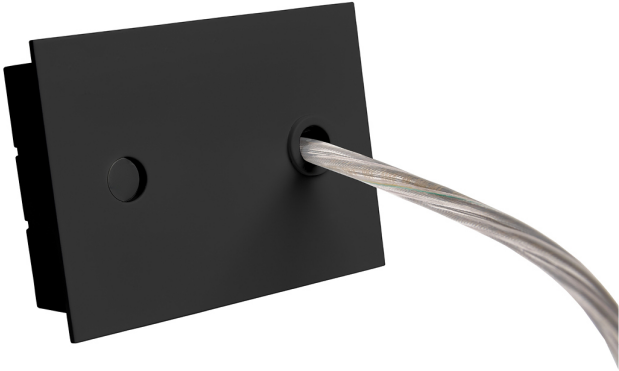

Accesorio
Ref. ETC10294MN

Ref ETC10294MN compatible equipos de la serie Trazzo 70. Color: Blanco

Dimensiones (mm):

L: 4000 mm