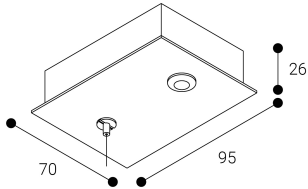

Accesorio

Ref. ETC10295P4MG

Ref ETC10295P4MG compatible equipos de la serie Linnea. Color: Gris

Dimensiones (mm):

L: 4000 mm