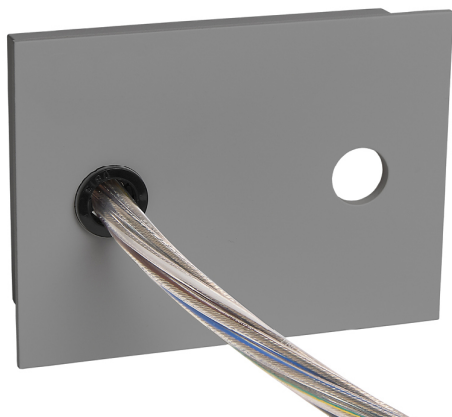

Accesorio
Ref. ETC10295PG

Ref ETC10295PG compatible equipos de la serie Markt. Color: Gris

Dimensiones (mm):

L: 2000 mm