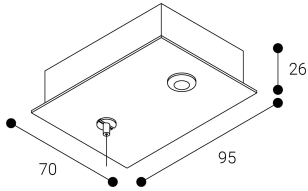

Accesorio
Ref. ETC10295PG

Ref ETC10295PG compatible equipos de la serie Sycom. Color: Gris

Dimensiones (mm):

L: 2000 mm