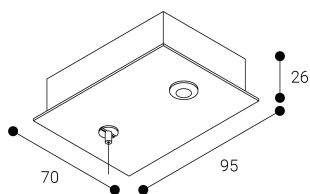

Accesorio

Ref. ETC1029B

Ref ETC1029B compatible equipos de la serie Trazzo Mixto. Color: Blanco

Dimensiones (mm):

L: 2000 mm