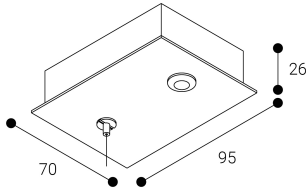

Accesorio  
Ref. ETC1029G

Ref ETC1029G compatible equipos de la serie Coral. Color: Gris

Dimensiones (mm):

L: 2000 mm