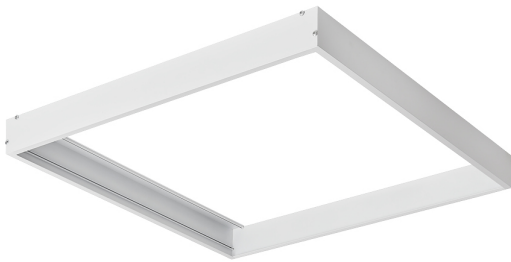

Accesorio
Ref. LXSE3B

Ref LXSE3B compatible equipos de la serie Sealed. Color: Blanco

Dimensiones (mm):