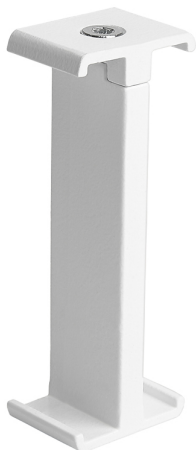

Accesorio

Ref. SY014B

Ref SY014B compatible equipos de la serie Sycom. Fabricado en Aplique de pared o techo fabricado con envoltente de ABS inyectada y difusor de policarbonato opal.. Color: Blanco

Dimensiones (mm):