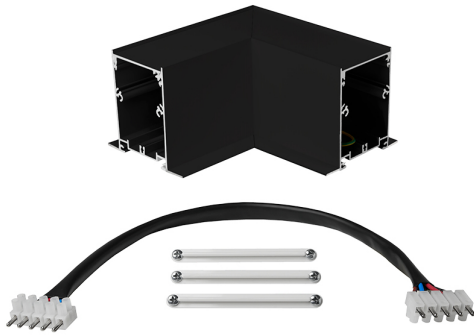

Accesorio  
Ref. TXE0065PN

Ref TXE0065PN compatible equipos de la serie Trazzo Avant. Color:  
Negro

Dimensiones (mm):