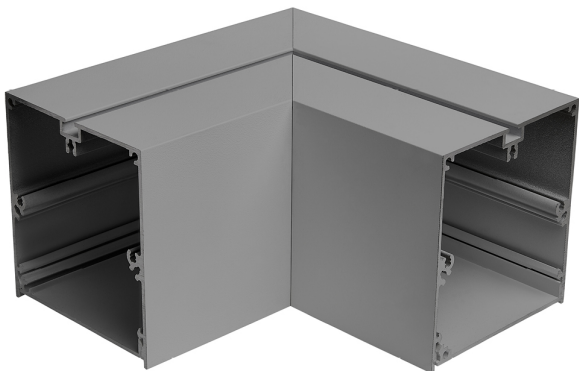

Accesorio
Ref. TZ70D006G

Ref TZ70D006G compatible equipos de la serie Trazzo 70. Fabricado en Aplique de pared o techo fabricado con envoltente de ABS inyectada y difusor de policarbonato opal.. Color: Gris

Dimensiones (mm):