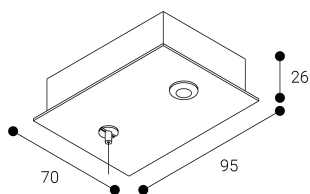

Accessoire  
Ref. ETC10295PG

Ref ETC10295PG équipement de série compatible Markt. couleur: Gris

Dimensions (mm):

L: 2000 mm