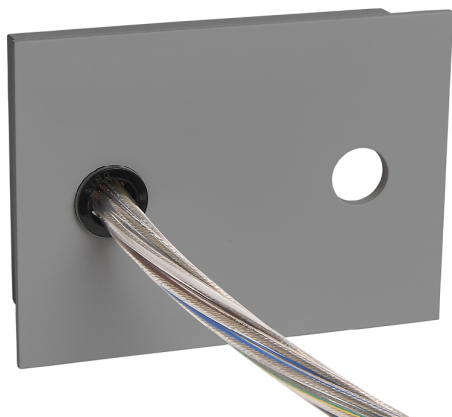

Accessoire  
Ref. ETC10295PG

Ref ETC10295PG équipement de série compatible Markt. couleur: Gris

Dimensions (mm):

L: 2000 mm