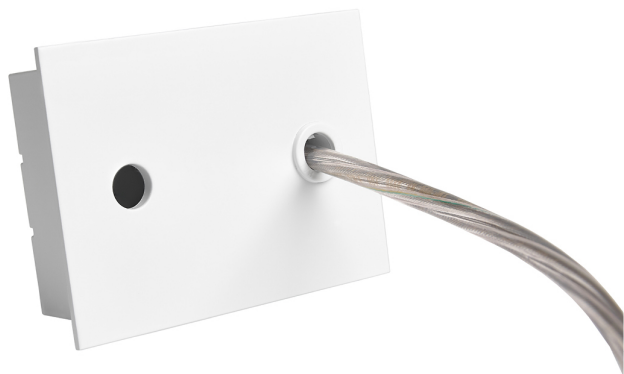

Accessoire
Ref. ETC1029B

Ref ETC1029B équipement de série compatible Trazzo Avant. couleur:
Blanc

Dimensions (mm):

L: 2000 mm