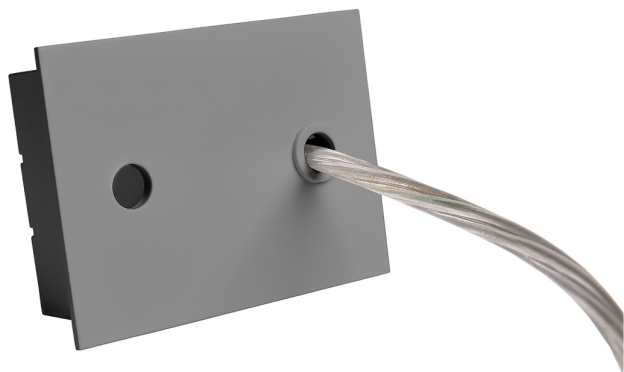

Accessoire
Ref. ETC1029G

Ref ETC1029G équipement de série compatible Markt. couleur: Gris

Dimensions (mm):

L: 2000 mm