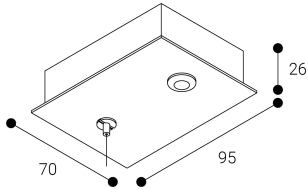

Accessoire
Ref. ETC1029N

Ref ETC1029N équipement de série compatible Trazzo Avant. couleur:
Noir

Dimensions (mm):

L: 2000 mm