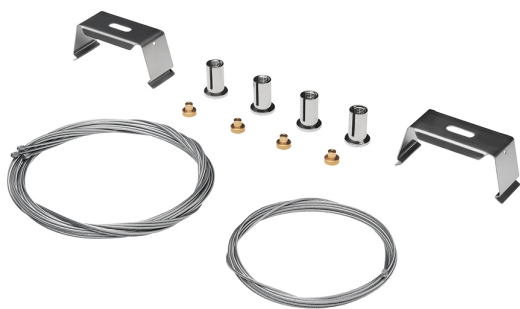

Accessoire

Ref. NXKS

Ref NXKS équipement de série compatible Nassel Avant.

Dimensions (mm):

L: 2000 mm