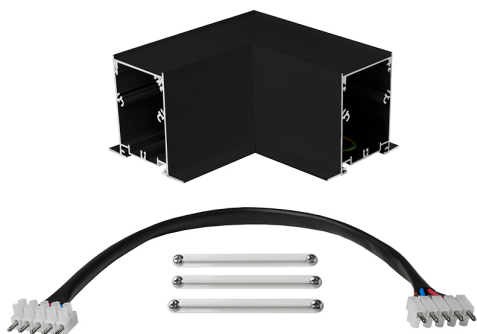

Accessoire  
Ref. TXE0065PN

Ref TXE0065PN équipement de série compatible Trazzo Avant.  
couleur: Noir

Dimensions (mm):