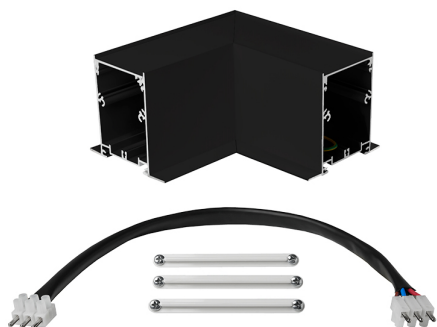

Accessoire  
Ref. TXE006N

Ref TXE006N équipement de série compatible Trazzo Avant. couleur:  
Noir

Dimensions (mm):