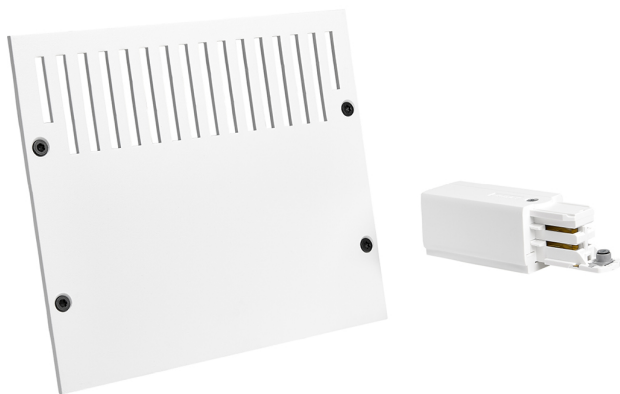

Acessório

Ref. CS016IEB

Ref CS016IEB equipamento de série compatível Cosmos. Feito em alumínio e lacado com resinas epóxi-poliéster de alto desempenho por aplicação eletrostática e posterior polimerização. Resistente aos raios UV e à corrosão.. Cor: Branco

Dimensões (mm):