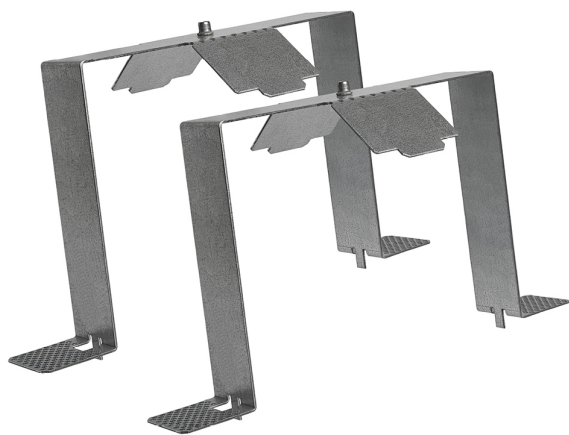

Acessório

Ref. CS0312

Ref CS0312 equipamento de série compatível Cosmos.

Dimensões (mm):