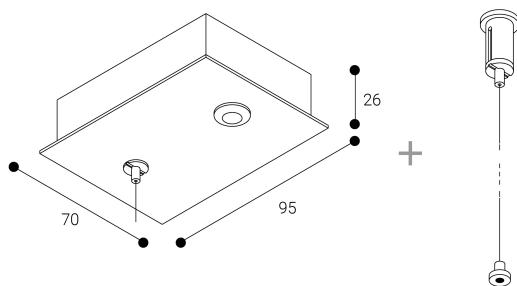

Acessório
Ref. CS1029L2AB

Ref CS1029L2AB equipamento de série compatível Cosmos. Cor:
Branco

Dimensões (mm):

L: 2000 mm