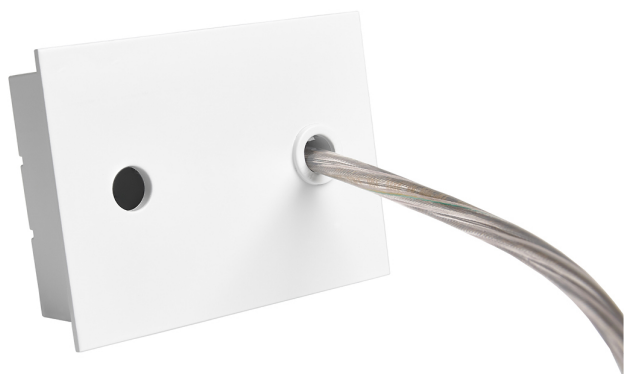

Acessório
Ref. ETC10294MB

Ref ETC10294MB equipamento de série compatível Trazzo 70. Cor: Branco

Dimensões (mm):

L: 4000 mm