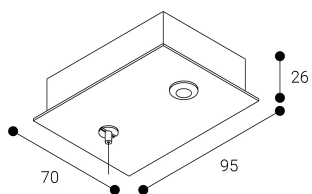

Acessório

Ref. ETC10294MB

Ref ETC10294MB equipamento de série compatível Trazzo Mixto. Cor: Branco

Dimensões (mm):

L: 4000 mm