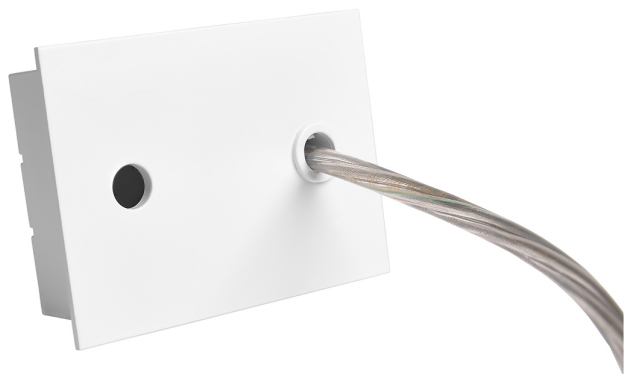

Acessório

Ref. ETC10294MB

Ref ETC10294MB equipamento de série compatível Trazzo Mixto. Cor: Branco

Dimensões (mm):

L: 4000 mm