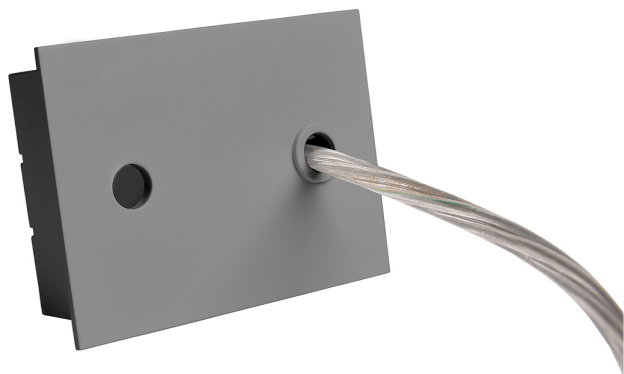

Acessório
Ref. ETC10294MG

Ref ETC10294MG equipamento de série compatível Trazzo 70. Cor: Cinzento

Dimensões (mm):

L: 4000 mm