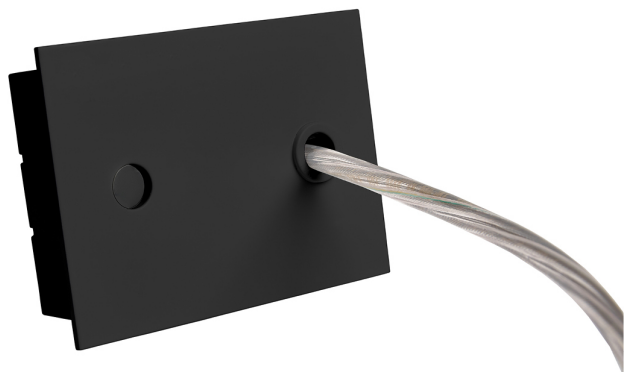

Acessório
Ref. ETC10294MN

Ref ETC10294MN equipamento de série compatível Eyre. Cor: Branco

Dimensões (mm):

L: 4000 mm