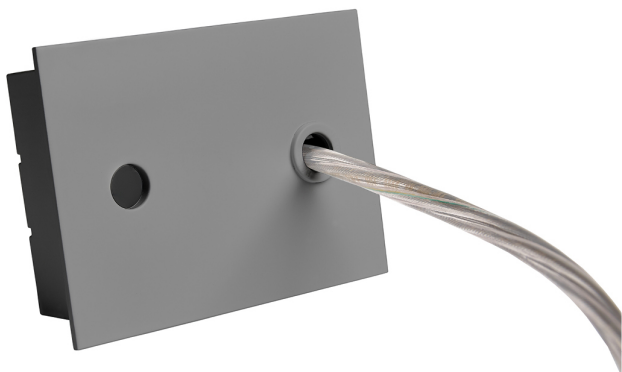

Acessório

Ref. ETC10295P4MG

Ref ETC10295P4MG equipamento de série compatível Trazzo 70. Cor: Cinzento

Dimensões (mm):

L: 4000 mm