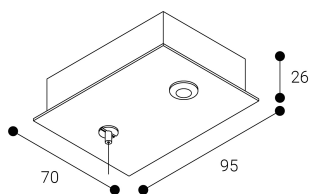

Acessório

Ref. ETC10295P4MG

Ref ETC10295P4MG equipamento de série compatível Trazzo Mixto.

Cor: Cinzento

Dimensões (mm):

L: 4000 mm