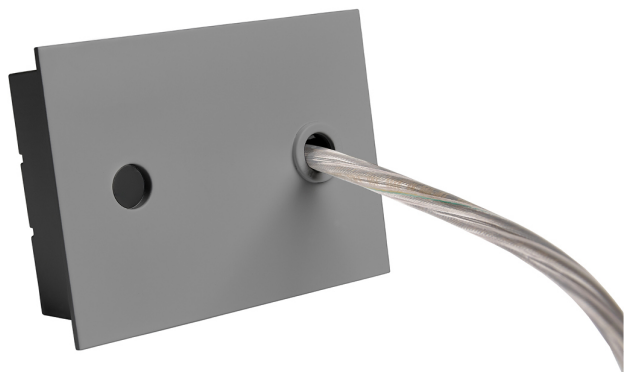

Acessório

Ref. ETC10295P4MG

Ref ETC10295P4MG equipamento de série compatível Trazzo Mixto.

Cor: Cinzento

Dimensões (mm):

L: 4000 mm