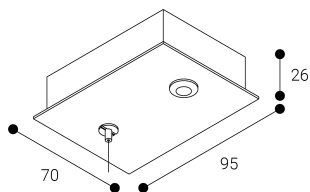

Acessório
Ref. ETC10295PB

Ref ETC10295PB equipamento de série compatível Eyre. Cor: Branco

Dimensões (mm):

L: 2000 mm