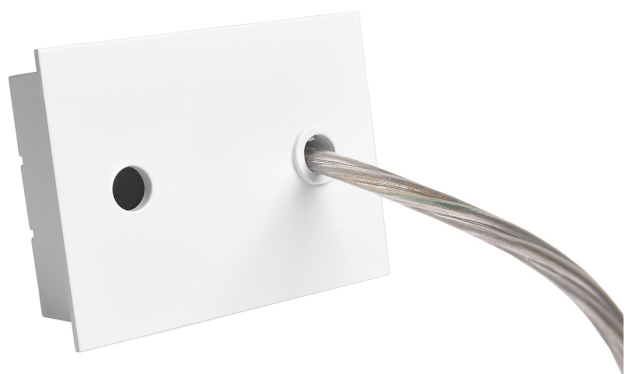

Acessório
Ref. ETC1029B

Ref ETC1029B equipamento de série compatível Trazzo 70. Cor:
Branco

Dimensões (mm):

L: 2000 mm