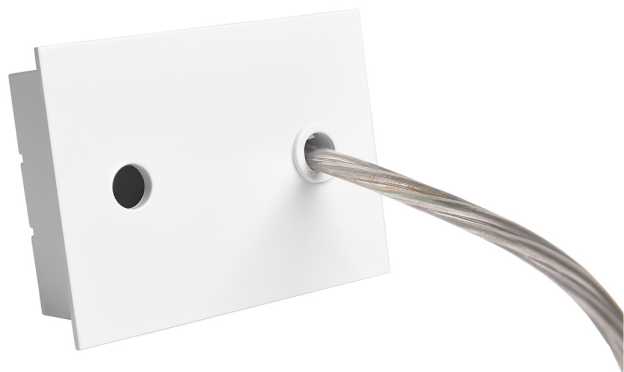

Acessório
Ref. ETC1029B

Ref ETC1029B equipamento de série compatível Trazzo Mixto. Cor: Branco

Dimensões (mm):

L: 2000 mm