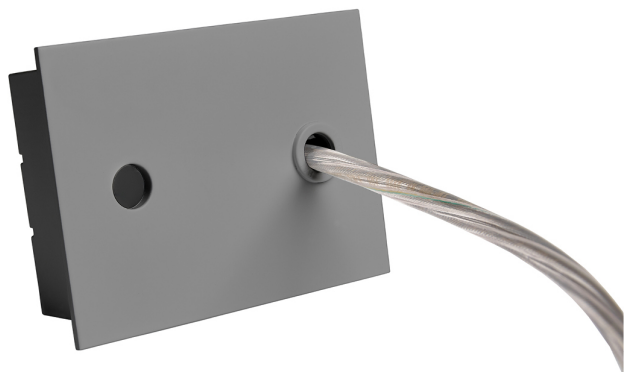

Acessório
Ref. ETC1029G

Ref ETC1029G equipamento de série compatível Trazzo Mixto. Cor: Cinzento

Dimensões (mm):

L: 2000 mm