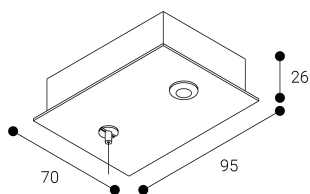

Acessório
Ref. ETC1029G

Ref ETC1029G equipamento de série compatível Trazzo Mixto. Cor: Cinzento

Dimensões (mm):

L: 2000 mm