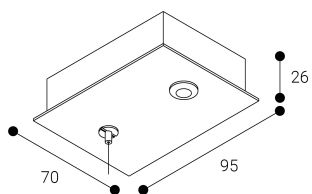

Acessório  
Ref. ETC1029N

Ref ETC1029N equipamento de série compatível Zafiro. Cor: Preto

Dimensões (mm):

L: 2000 mm