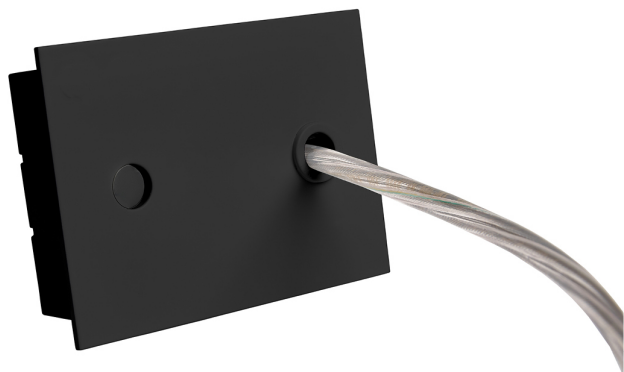

Acessório  
Ref. ETC1029N

Ref ETC1029N equipamento de série compatível Zafiro. Cor: Preto

Dimensões (mm):

L: 2000 mm