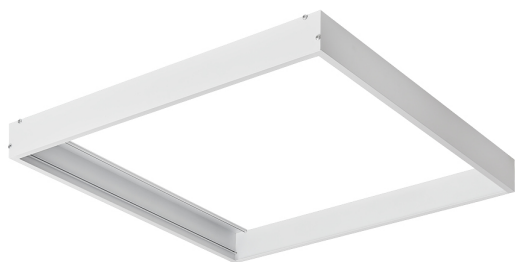

Acessório  
Ref. LXSE3B

Ref LXSE3B equipamento de série compatível Sealed. Cor: Branco

Dimensões (mm):