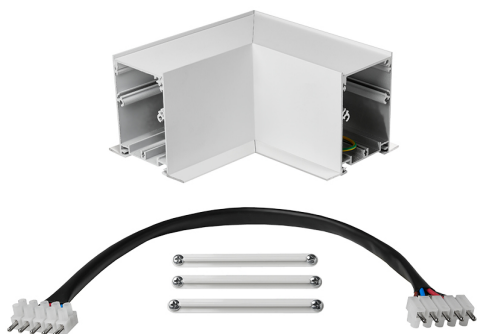

Acessório

Ref. TXE0065PB

Ref TXE0065PB equipamento de série compatível Trazzo Avant. Cor: Branco

Dimensões (mm):