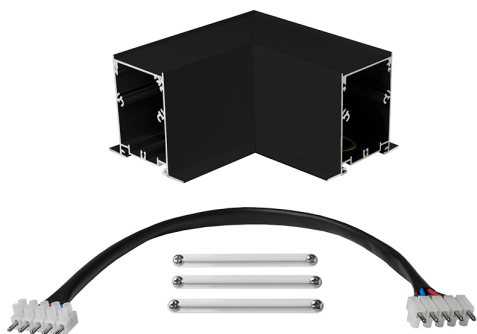

Acessório

Ref. TXE0065PN

Ref TXE0065PN equipamento de série compatível Trazzo Avant. Cor: Preto

Dimensões (mm):