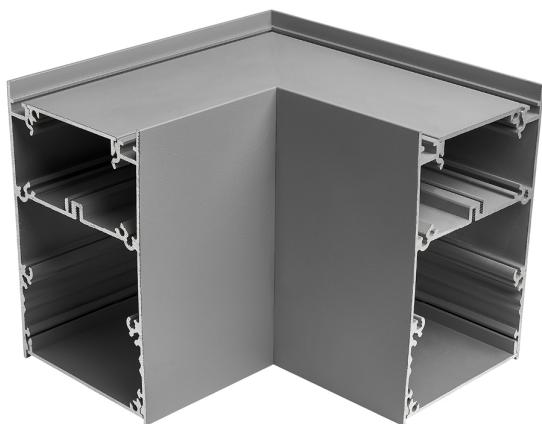

Acessório

Ref. TZ70M006G

Ref TZ70M006G equipamento de série compatível Trazzo Mixto. Feito em Aplique de parede ou de teto fabricado com invólucro em ABS injetado e difusor em policarbonato opala.. Cor: Cinzento

Dimensões (mm):