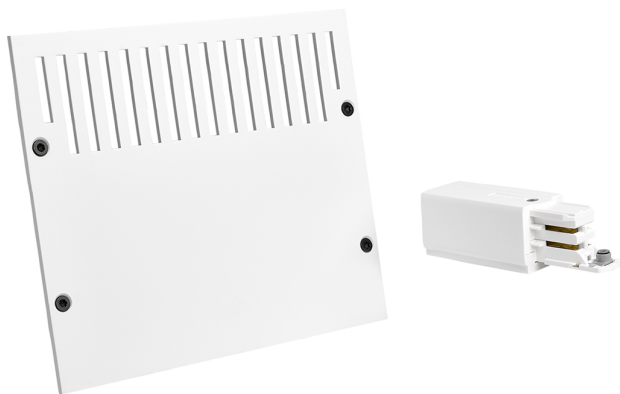

Accessoire
Ref. CS016IEB

Ref CS016IEB équipement de série compatible Cosmos. Intégré
Fabriqué en aluminium et laqué avec des résines époxy-polyester
hautes performances par application électrostatique et polymérisation
ultérieure. Résistant aux rayons UV et à la corrosion.. couleur: Blanc

Dimensions (mm):