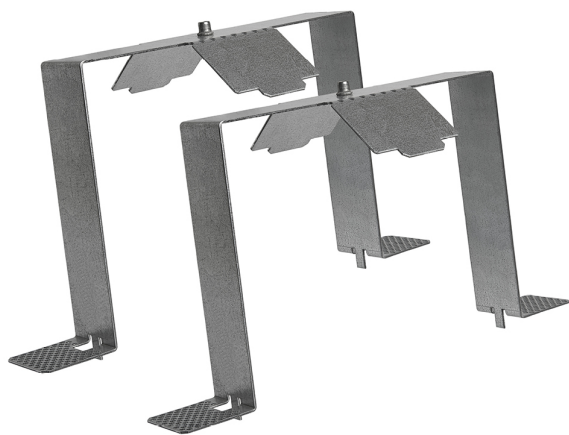

Accessoire

Ref. CS0312

Ref CS0312 équipement de série compatible Cosmos.

Dimensions (mm):